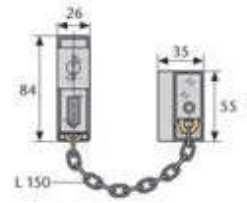

Abschließbare Türkette

SK79