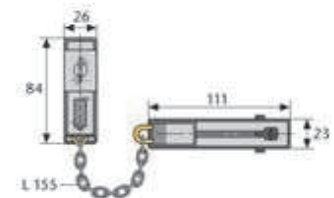

Technologie

- Gehärtete Spezialkette
- Kindersicherung: Öffnung auch von innen nur mit Schlüssel möglich
- Hochwertiger 4-Stift-Zylinder, drehbar
- Sichtbare Kettenlänge: 15 cm
- inkl. zwei Schlüssel

Varianten

- Farben: silber, weiß

Artikelbezeichnung	EAN 4003318	Artikelgruppe	Ausführung	Farbe	Level	VE	UVP € inkl. MwSt.
SK79 S SB	03968 3	03		silber	6	3	52,95
SK79 W SB	03969 0	03		weiß	6	3	52,95

Abschließbare Türkette

SK78

Einsatz und Anwendung

- Für Haus-Eingangstüren und Wohnungs-Abschlusstüren mit geschlossenem Türblatt
- Bedienung von außen mit Schlüssel, von innen zusätzlich mittels Schiene

Technologie

- Gehärtete Spezialkette
- Kindersicherung: Die Schiene ist mit einer gefederten Sperre ausgestattet
- Hochwertiger 4-Stift-Zylinder, drehbar
- Sichtbare Kettenlänge: 15,5 cm
- inkl. zwei Schlüssel

Technologie

- Gehärtete Spezialkette
- Kindersicherung: Öffnung auch von innen nur mit Schlüssel möglich
- Hochwertiges, drehbares Präzisionsschließwerk
- Integrierte Kettenhalterung
- Sichtbare Kettenlänge: 26,5 cm
- inkl. zwei Schlüssel