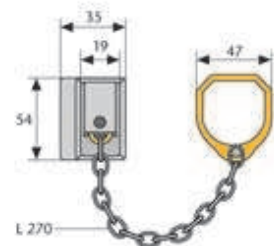

SK78

Einsatz und Anwendung

- Für Haus-Eingangstüren und Wohnungs-Abschlusstüren mit geschlossenem Türblatt
- Bedienung von außen mit Schlüssel, von innen zusätzlich mittels Schiene

Technologie

- Gehärtete Spezialkette
- Kindersicherung: Die Schiene ist mit einer gefederten Sperre ausgestattet
- Hochwertiger 4-Stift-Zylinder, drehbar
- Sichtbare Kettenlänge: 15,5 cm
- inkl. zwei Schlüssel

Abschließbare Türkette

SK99

Einsatz und Anwendung

- Für Haus-Eingangstüren und Wohnungs-Abschlusstüren
- Auch für Türen mit Glaseinsatz oder schmalen Metallprofilen geeignet
- Bedienung von außen und innen mit Schlüssel
- Der Sicherungsring wird über den Türgriff gehängt

Technologie

- Gehärtete Spezialkette
- Kindersicherung: Öffnung auch von innen nur mit Schlüssel möglich
- Hochwertiges, drehbares Präzisionsschließwerk
- Integrierte Kettenhalterung
- Sichtbare Kettenlänge: 26,5 cm
- inkl. zwei Schlüssel

Varianten

- Farbe: silber

Artikel-bezeichnung	EAN	Artikel-gruppe	Ausführung	Farbe	Level	VE	UVP € inkl. MwSt.
SK99 S SB	21542 1	03		silber	5	3	49,95

Türgriffkette

SK89

Einsatz und Anwendung

- Für Haus-Eingangstüren und Wohnungs-Abschlusstüren
- Der Sicherungsring wird über den Türgriff gehängt