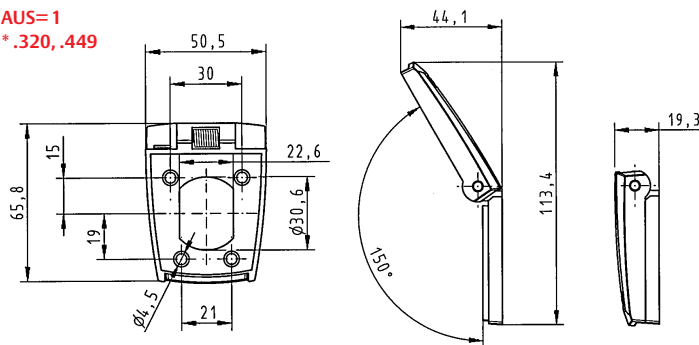

Pluspunkte im Überblick.

+ Pluspunkte im Überblick.

- Automatisches mit Federn unterstütztes Verschließen des Deckels
- Optimaler Schutz vor Regen- und Spritzwasser, Schmutz, Staub sowie Steinen (inkl. verdeckter Wasserabfluss)
- Öffnen der Klappe ohne Werkzeugeinsatz möglich
- Stellt eine einwandfreie Schlüsselbetätigung zum Öffnen und Schließen sicher und bietet bestmöglichen Schutz des Schließkanals
- Hohe Variantenvielfalt bei Lochdurchmessern ermöglicht vielfältigen Einsatz bei Rundzylindern der unterschiedlichsten Hersteller (AUS=1 bis 9)
- Einfache Montage und stabile 4fach-Verschraubung oder über Zylinderkopf mit Gehäusemutter
- Formschönes Design, hochwertig verarbeiteter Kunststoff in verschiedenen Farben: schwarz (RAL9004), weitere RAL- Farben auf Anfrage
- Witterungs- und UV beständig und schlagfest
- Seewasserfeste Ausführung aller Metallkomponenten
- Äußere Abmessungen maximal Breite 53mm, Höhe 56mm, Tiefe 19mm

AUS=1
* .320, .449

AUS=8
* 3702

AUS=2-7

AUS=2	Ø 29,5mm	*.050, .063
AUS=3	Ø 31mm	*.457
AUS=4	Ø 19,4mm	*2059
AUS=5	Ø 21,5mm	*2103, 2186
AUS=6	Ø 23,5mm	*.211
AUS=7	Ø 25,5mm	*.923

AUS=9
* 5859

■ * in Kombination mit IKON Schließzylinder z.B.