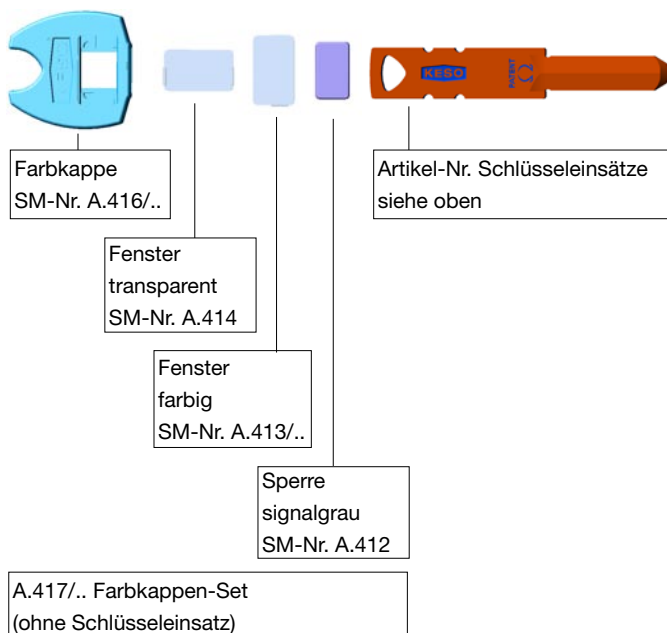

10.986	30.986
10.984	30.984

Artikel-Nr. für Langschlüssel mit Farbkappe
 KESO1000 / KESO1000S / KESO3000
 KESO1000S omega / KESO3000 omega

10.991	30.991
10.989	30.989

Artikel-Nr. für Extra-Langschlüssel mit Farbkappe
 KESO1000 / KESO1000S / KESO3000
 KESO1000S omega / KESO3000 omega

10.990	30.990
10.988	30.988

Explosionsdarstellung Langschlüssel mit Farbkappe

KESO AG
 Sicherheitssysteme
 Untere Schwandenstrasse 22
 CH-8805 Richterswil
 Telefon +41 44 787 34 34
 Telefax +41 44 787 35 35
 E-Mail info@keso.com
 Internet www.keso.com