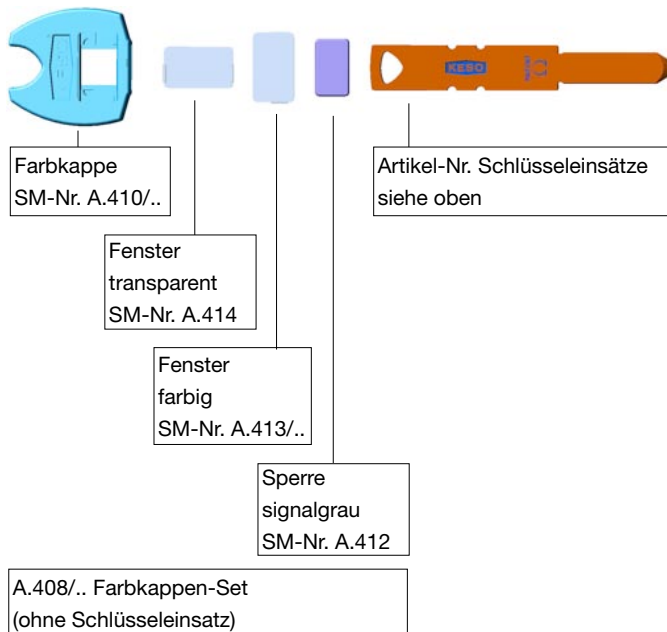

KESO2000 / KESO2000S

20.990

KESO2000 omega / KESO2000S omega / KESO4000S omega

20.988

Explosionsdarstellung Langschlüssel mit Farbkappe

KESO AG
Sicherheitssysteme
Untere Schwandenstrasse 22
CH-8805 Richterswil
Telefon +41 44 787 34 34
Telefax +41 44 787 35 35
E-Mail info@keso.com
Internet www.keso.com